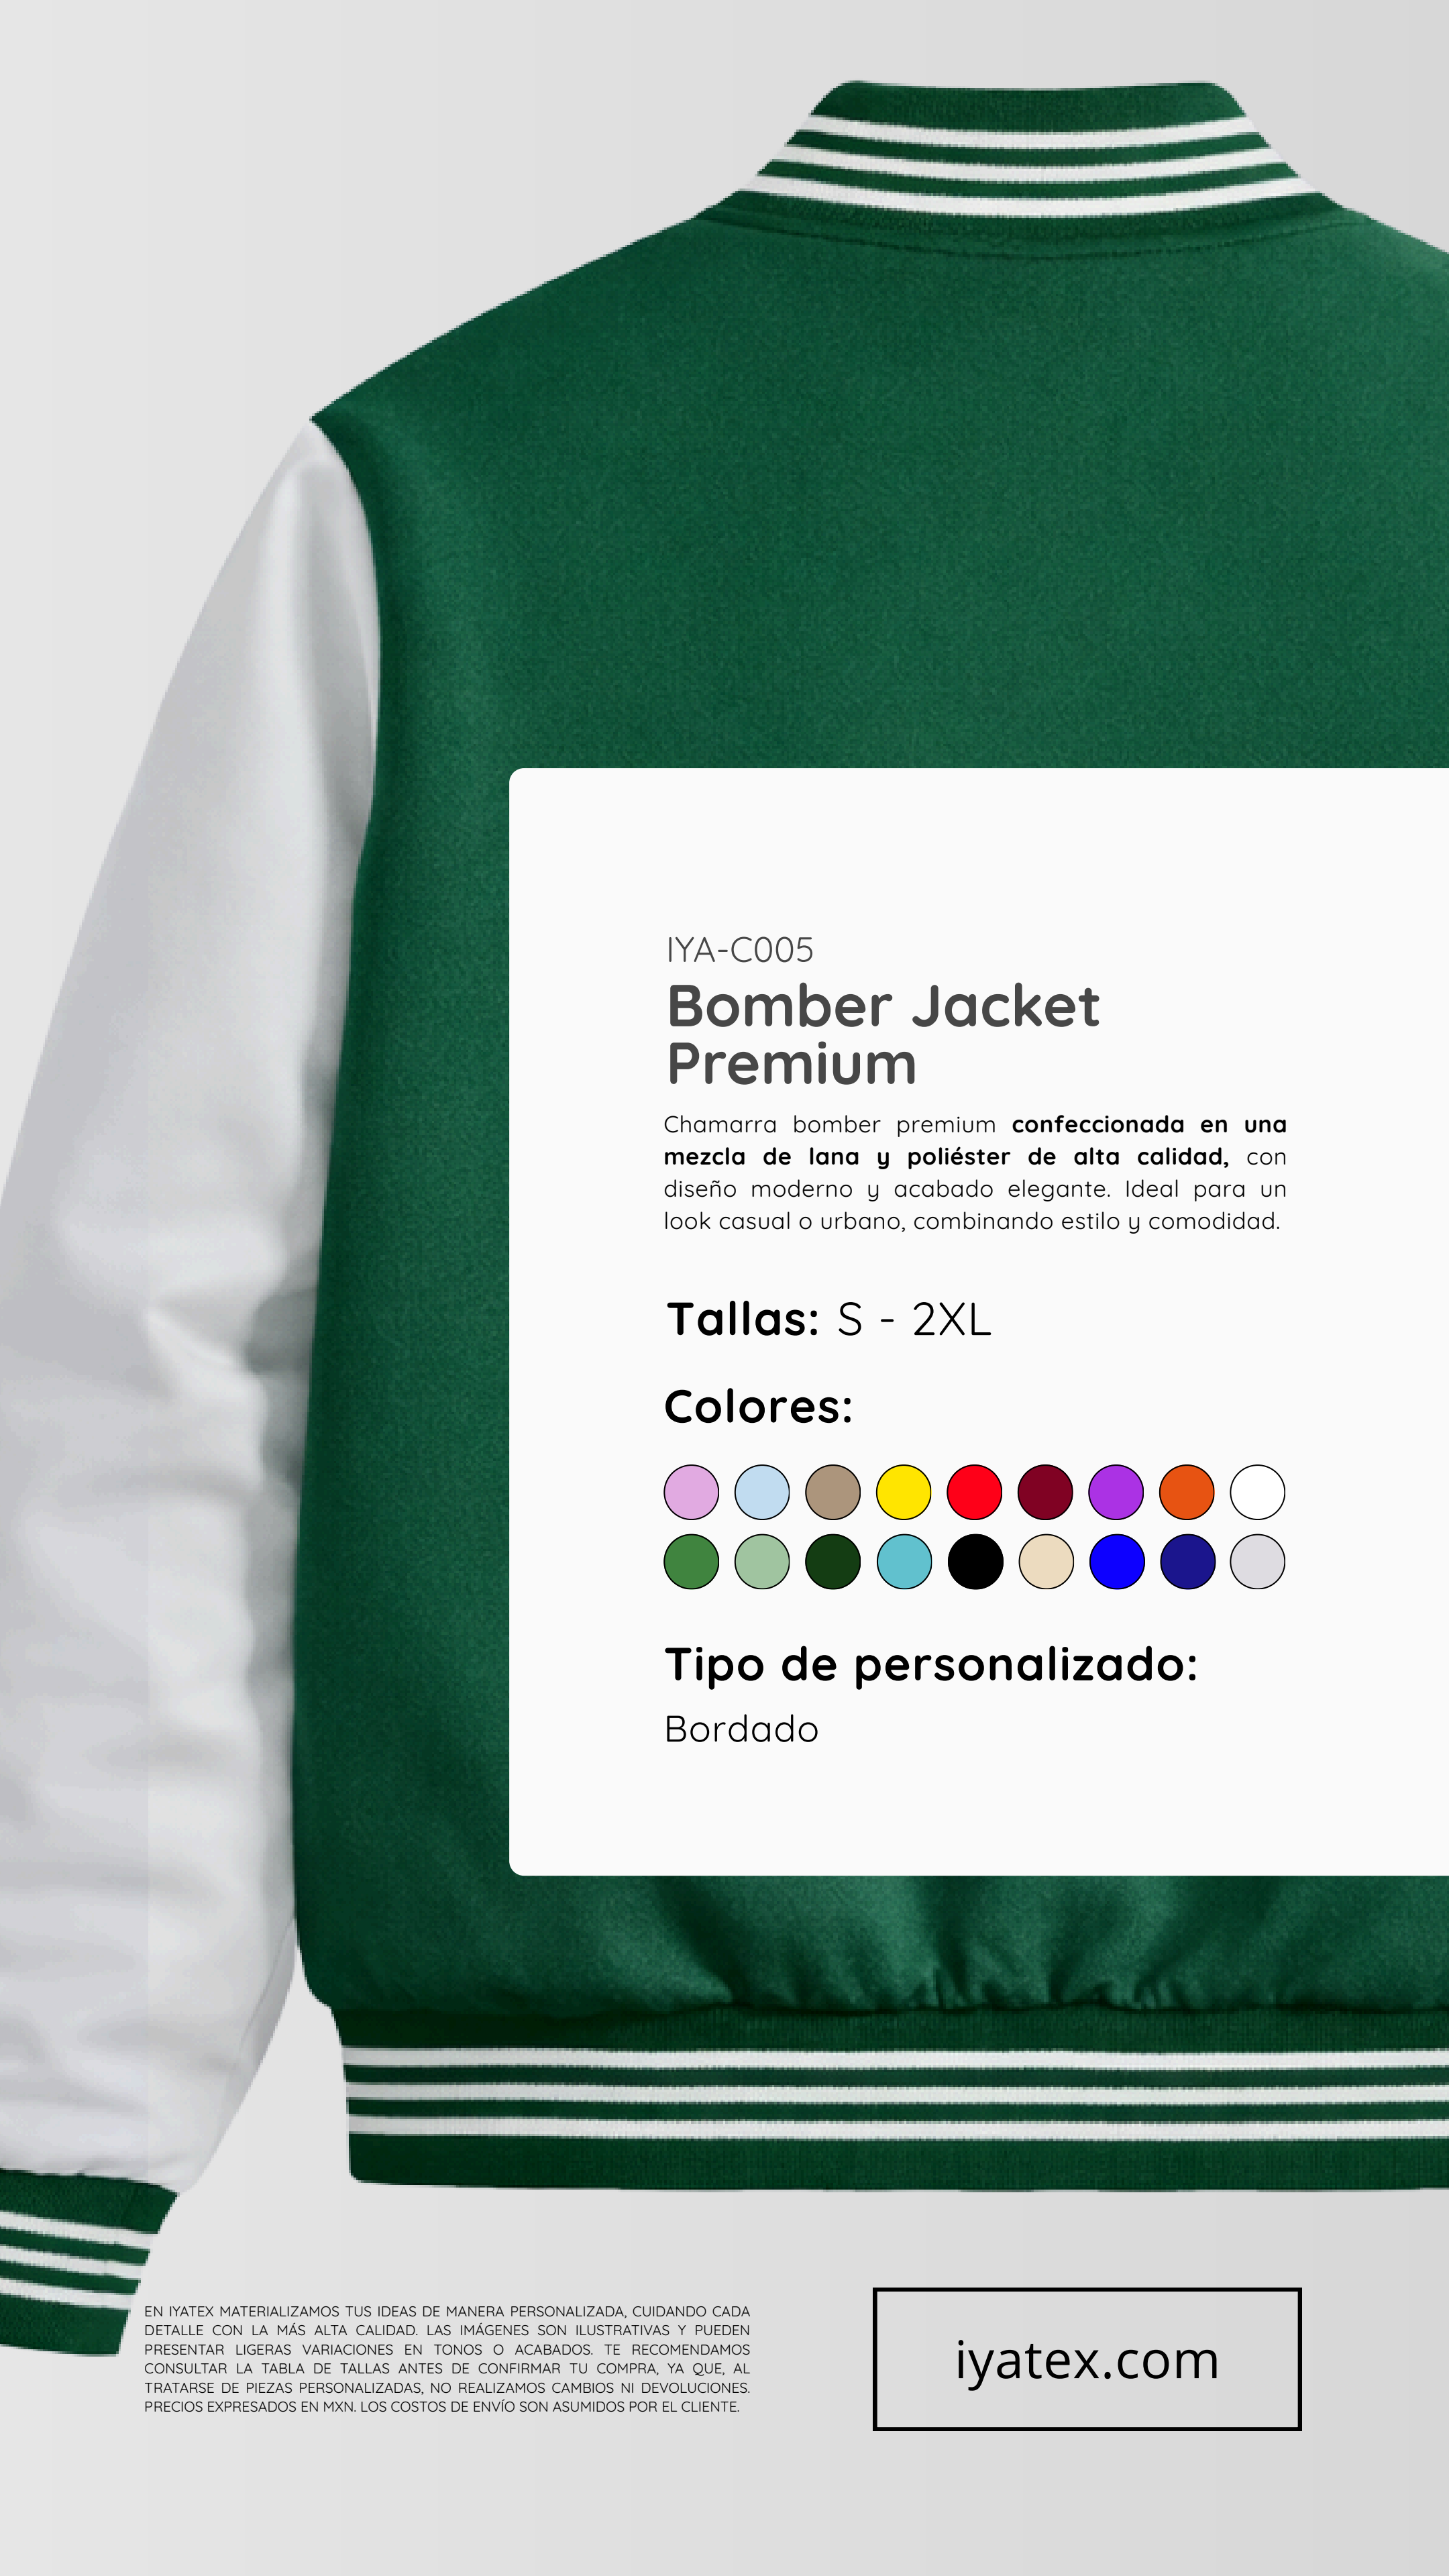

IYA-C005

Bomber Jacket Premium

Chamarra bomber premium **confeccionada en una mezcla de lana y poliéster de alta calidad**, con diseño moderno y acabado elegante. Ideal para un look casual o urbano, combinando estilo y comodidad.

Tallas: S - 2XL

Colores: