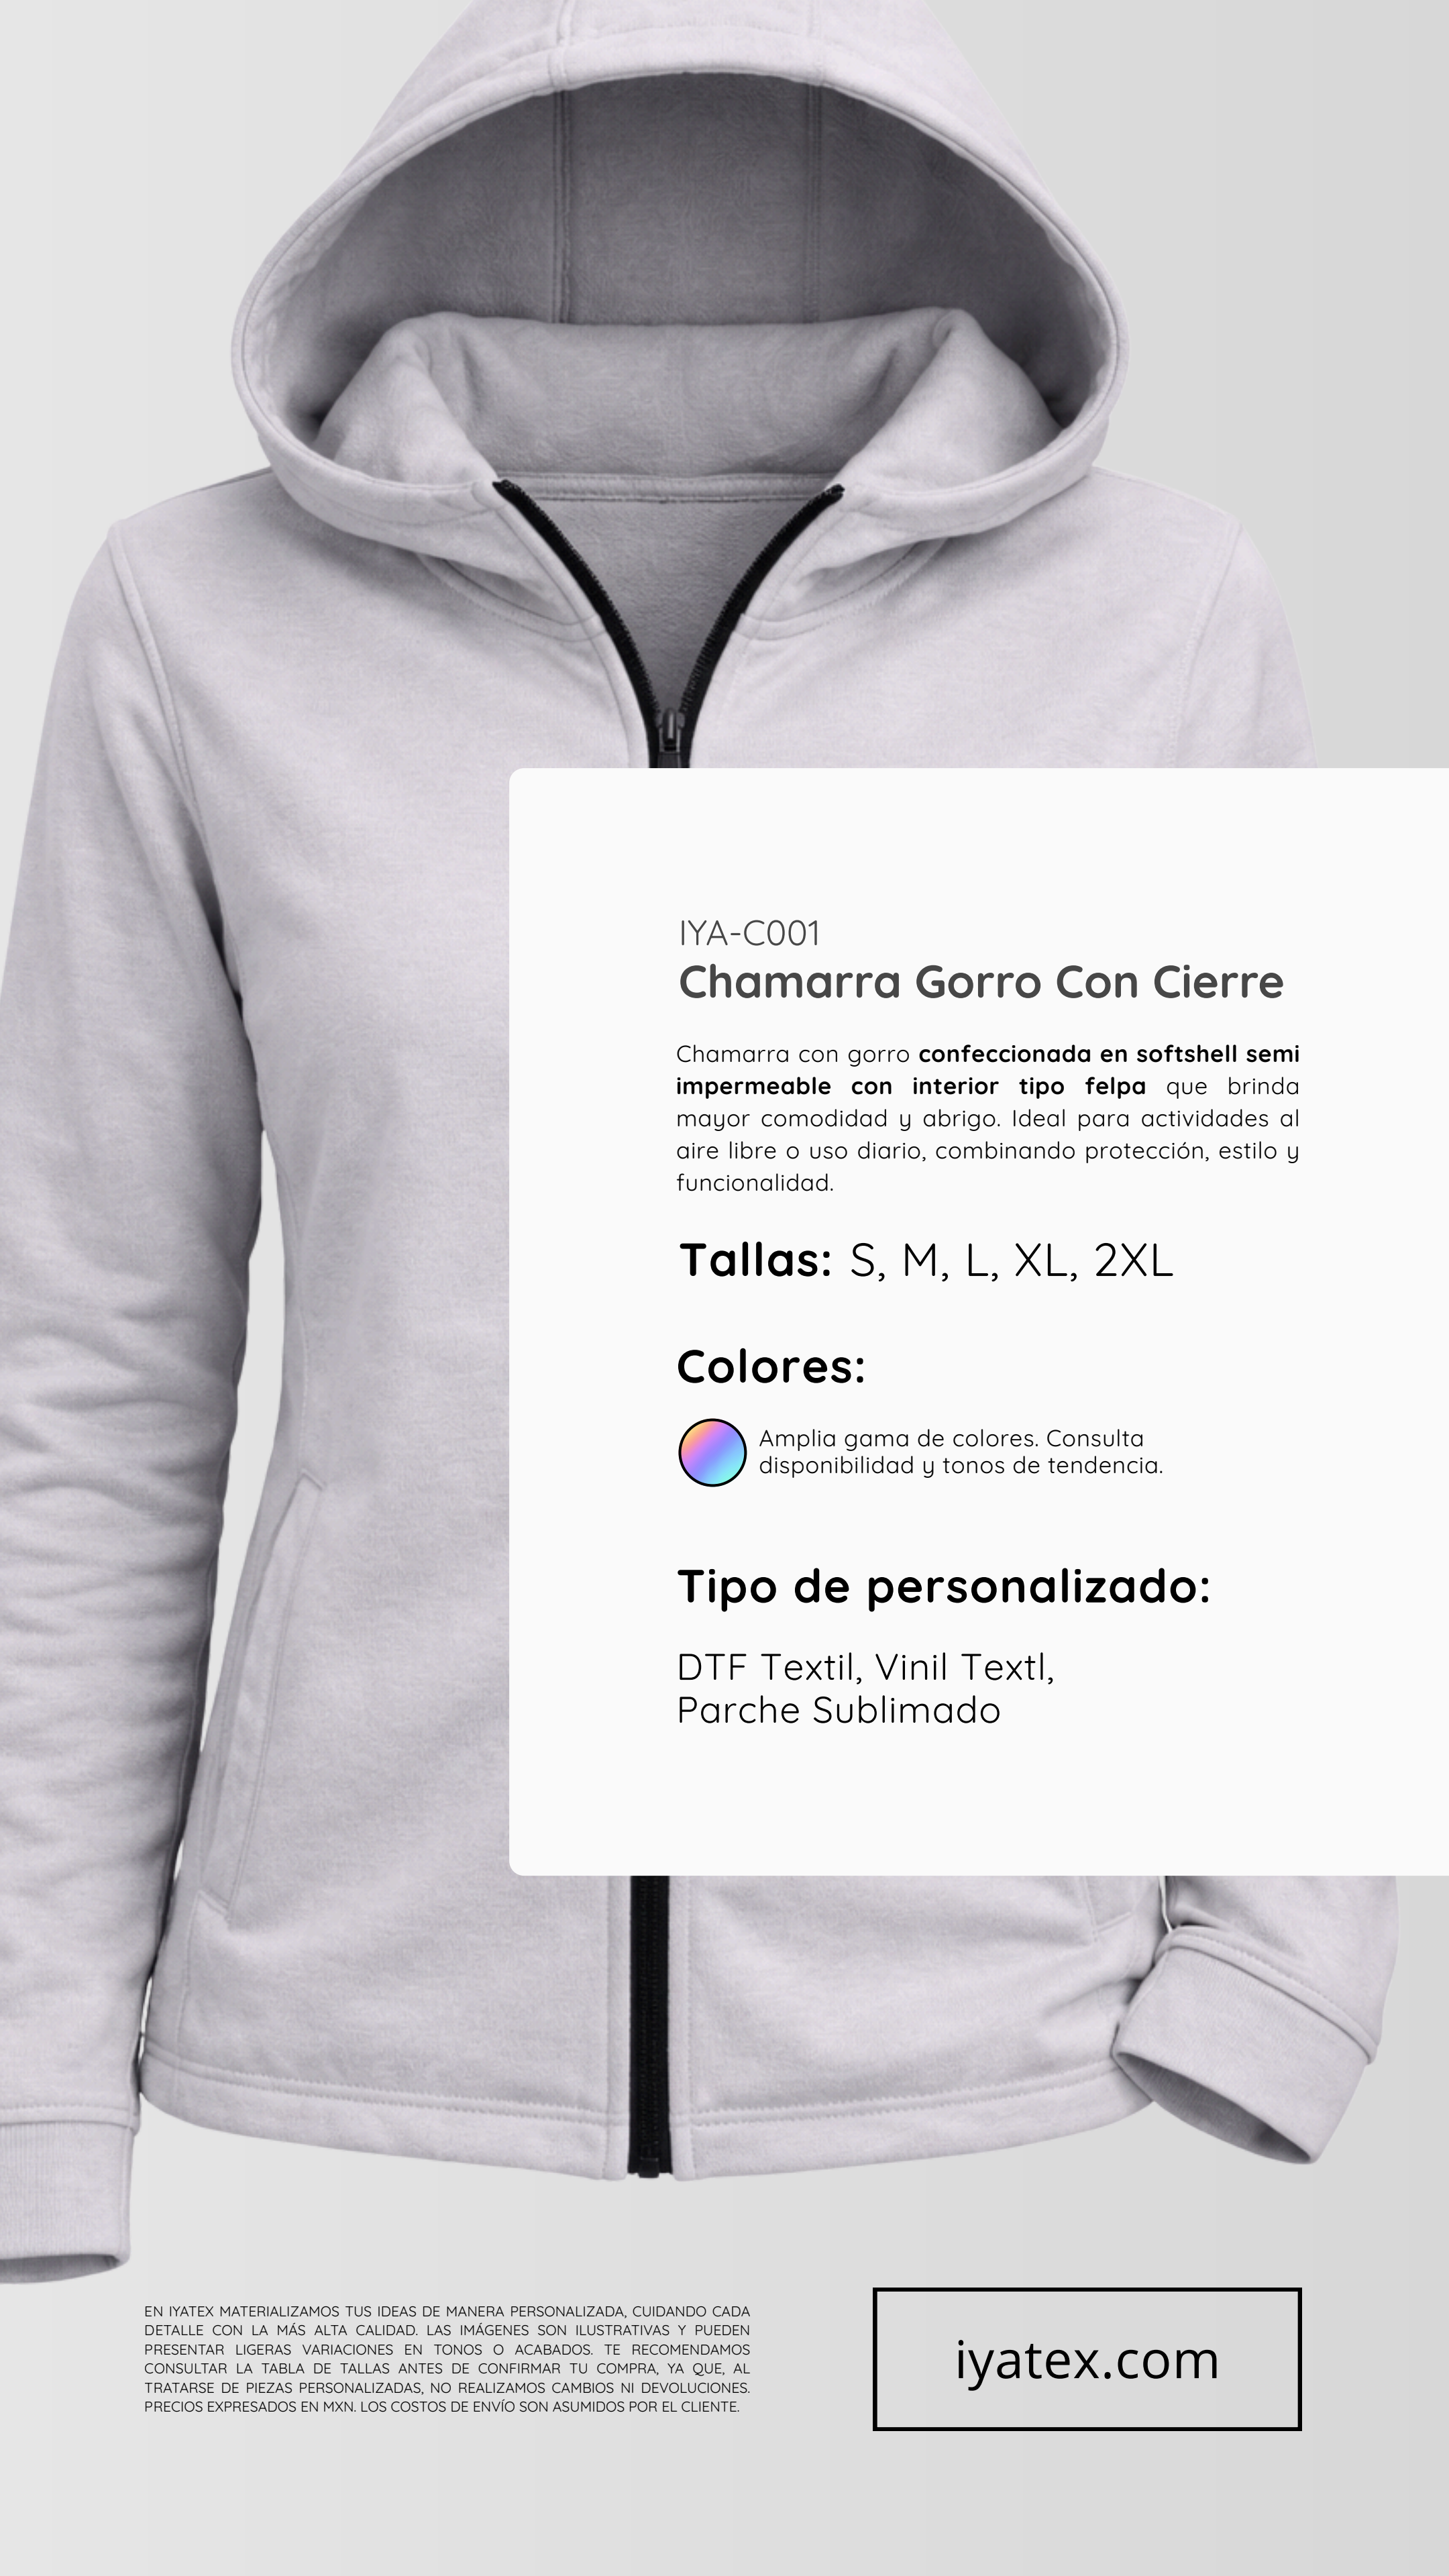

iyatex.com

IYA-C001

Chamarra Gorro Con Cierre

Chamarra con gorro **confeccionada en softshell semi impermeable con interior tipo felpa** que brinda mayor comodidad y abrigo. Ideal para actividades al aire libre o uso diario, combinando protección, estilo y funcionalidad.